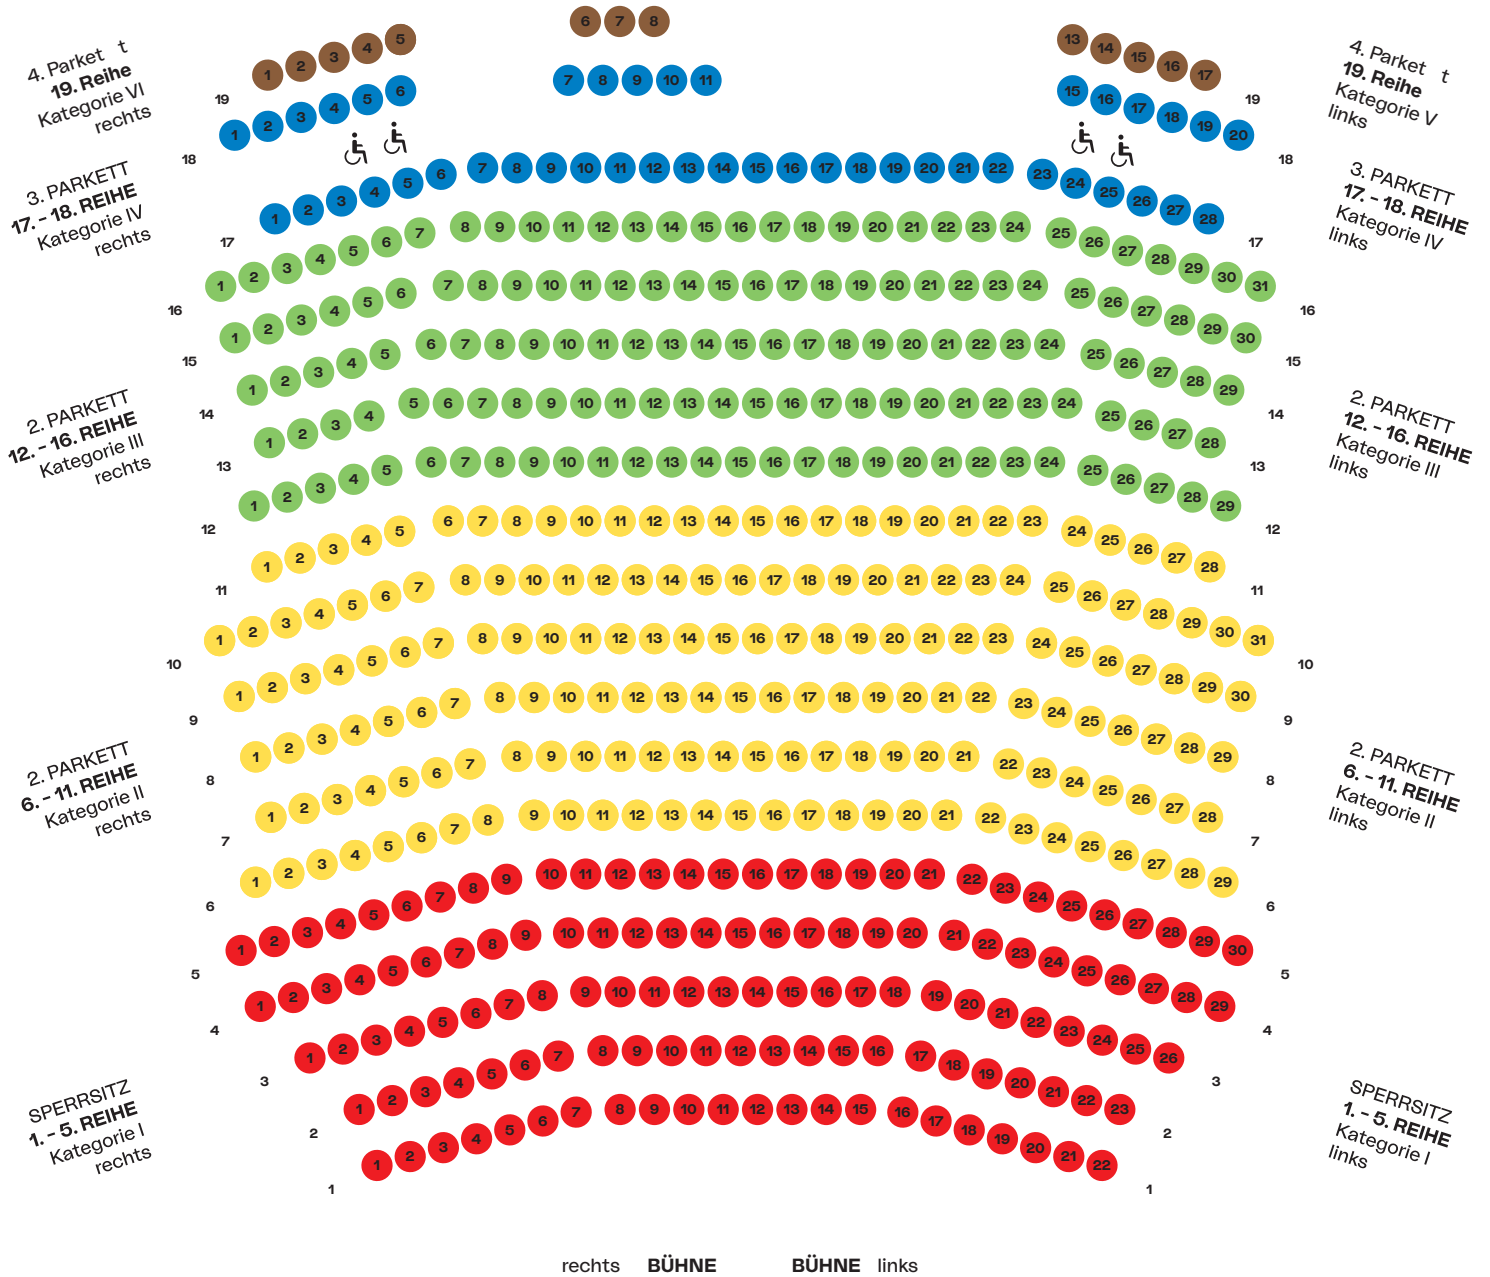

STAATSTHEATER KASSEL

Schauspielhaus